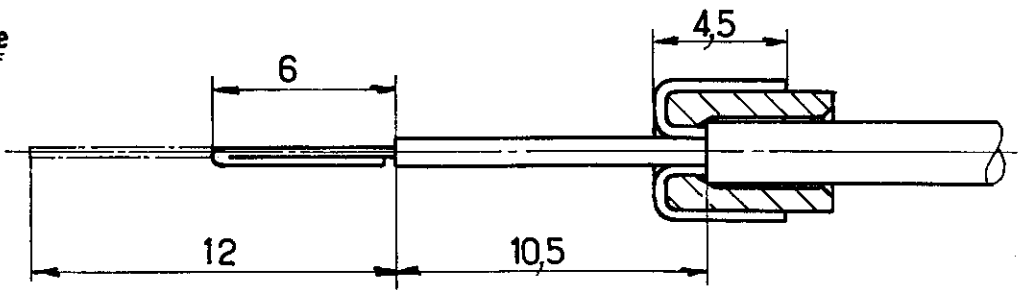

Série
DSX

Désignation **Contact coax femelle taille 1**
pour cables RG174 et KX 22

616 100

Dénudage du cable

Cablage

- Contact central à souder
- Fut à sertir
- Pince 282 293 (M 22520/5_01)
- Machoirs 282 246 (M 22520/5_05) Hex: B