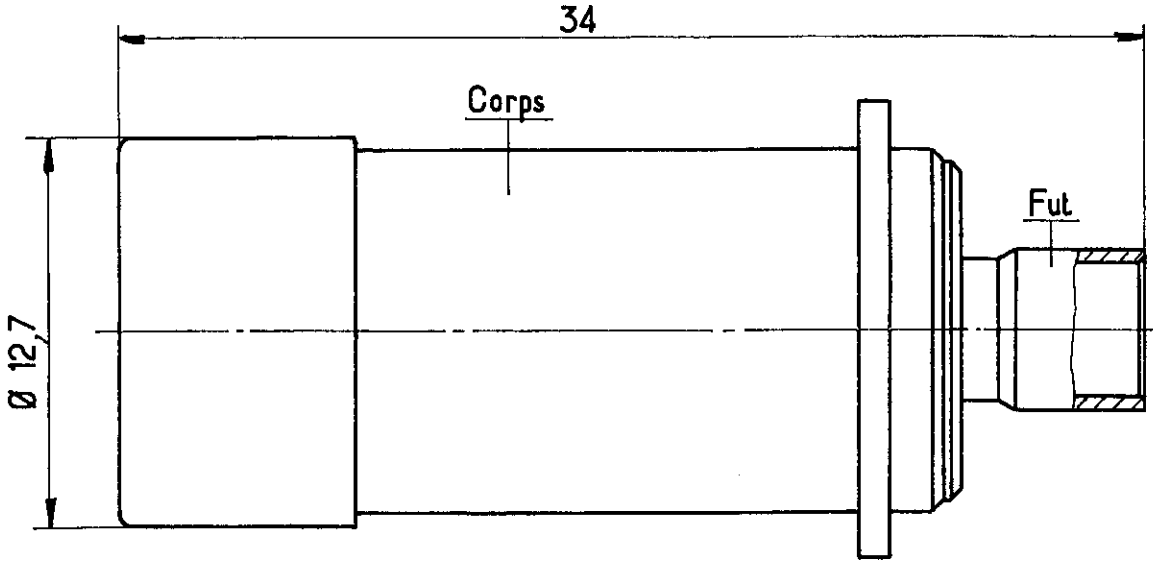

Série
DSX

Désignation **Contact coax femelle taille 1**
pour cables RG174 et KX 22

616 100

Dénudage du cable

Cablage

- Contact central à souder
- Fut à sertir
- Pince 282 293 (M 22520/5_01)
- Machoirs 282 246 (M 22520/5_05) Hex: B